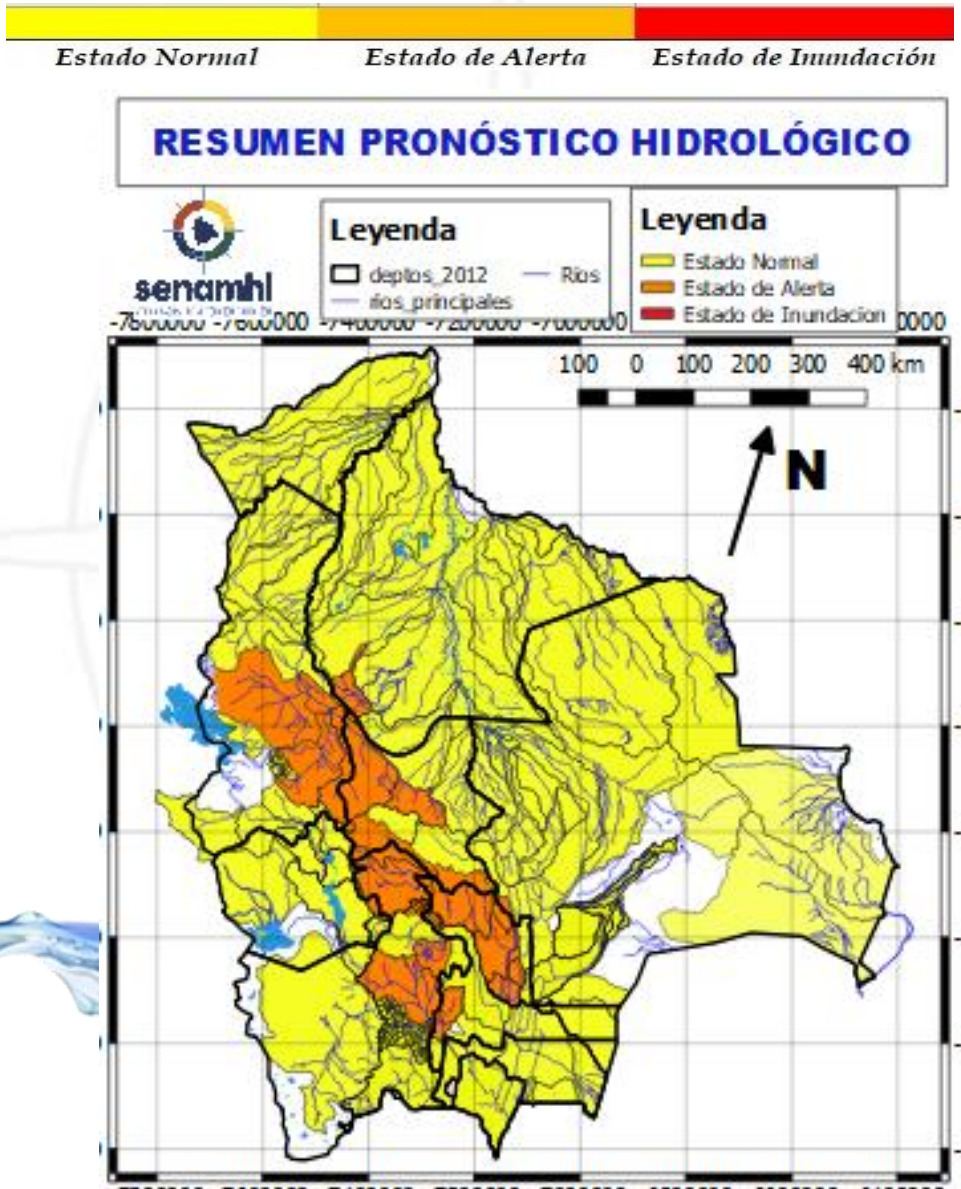

RESUMEN DEL BOLETÍN DE PRONÓSTICO HIDROLÓGICO

Probables Ascensos SIN desbordes: 09 al 12, 13 al 15 y 15 al 17/10/2024

09 al 12, 13 al 15 y 15 al 17 OCTUBRE		Ascensos leves	
SANTA CRUZ			
RIO	MUNICIPIO		
Pirai	Santa Rosa del Sara		
	Santa Cruz de la Sierra		
	Samaipata		
	La Guardia		
	El Torno		
	Porongo		
	Warnes		
	Montero		
	San Pedro		
	Cuatro Ojos		
Angostura			
San Juan del Pirai			
Y Comunidades cercanas			
Mizque	Comarapa		
	Saipina		
	Y Comunidades cercanas		
09 al 12, 13 al 15 y 15 al 17 OCTUBRE		Ascensos	
RIO	MUNICIPIO		
San Pablo	Nueva Ascención		
	San Pablo		
	Y Comunidades cercanas		
09 al 12, 13 al 15 y 15 al 17 OCTUBRE		Ascensos leves	
SANTA CRUZ			
RIO	MUNICIPIO		
Grande	Abapó		
	Juntas		
	Cabezas		
09 al 12, 13 al 15 y 15 al 17 OCTUBRE			Ascensos leves
Grande	Pailón		
	Cuatro Cañadas		
	Okinawa		
	San Julian		
	Y poblaciones cercanas		

09 al 12, 13 al 15 y 15 al 17 OCTUBRE		Obs.
SANTA CRUZ		Ascensos muy leves
RIO	MUNICIPIO	
Ichilo	San Juan Campo Victoria	
	Yuracare Mojeño	
	San Germán	
	Avaróa Molle	
	Villa Rosario	
	Barranca General Román	
	Y Comunidades cercanas	
Yapacaní	Los Pozos	
	Carumá	
	Yuras	
	Marabol	
	Mairana	
	Quirusillas	
	Trigal	
	Yapacani-Disperso	
	Pampa Grande	
	Yapacani	
San Juan de Yapacaní		
Yapacaní disperso		
Y Comunidades cercanas		
Surutu	Buena Vista	
	San Carlos	
	Y Comunidades cercanas