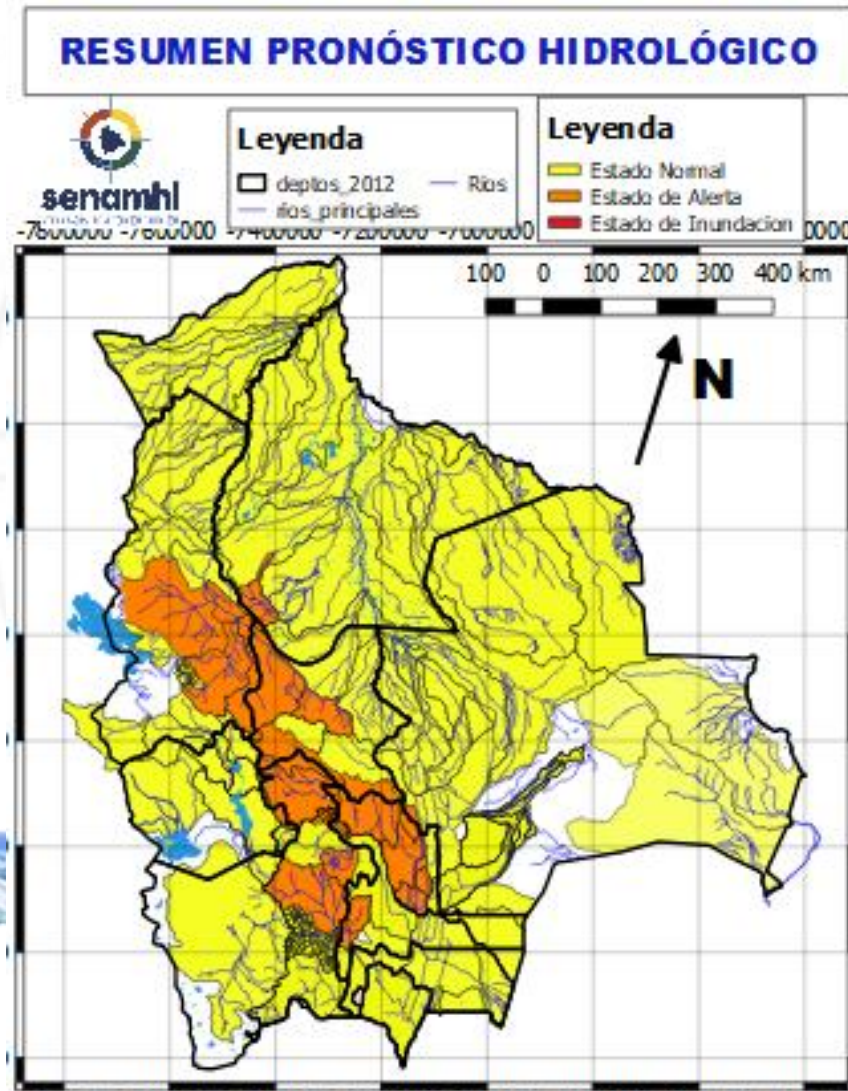

RESUMEN DEL BOLETÍN DE PRONÓSTICO HIDROLÓGICO

Probables Ascensos: 09 al 12, 13 al 15 y 15 al 17/10/2024

Estado Normal   Estado de Alerta   Estado de Inundación

09 al 12, 13 al 15 y 15 al 17 OCTUBRE	
COCHABAMBA	
RIO	MUNICIPIO
Chapare	Villa Tunari
	Chocolatal, Cristal Mayu
	Paractí
	Colomi
	Corani, Ichicollo
	Puerto San Pedro
	Shinahota
Y Comunidades cercanas	
09 al 12, 13 al 15 y 15 al 17 OCTUBRE	
COCHABAMBA	
RIO	MUNICIPIO
Venticuatro	Nueva Alianza
	Villa Jordán
	Y Comunidades cercanas
Chipiriri	Puerto san Francisco
	Y Comunidades cercanas
Eterazama	San Miguel de Isiboro
	Y Comunidades cercanas
Ichóa	Ichóa
	San Ramoncito
	Y Comunidades cercanas
Isiboro	San Ignacio
	Gundonovia
	San Miguelito de Isiboro
	Puerto san Francisco
	Y Comunidades cercanas

Ascensos de cuidado

Ascensos

09 al 12, 13 al 15 y 15 al 17 OCTUBRE		
COCHABAMBA		
RIO	MUNICIPIO	Obs.
Chimoré	Chimoré	Ascensos
	Ayopaya	
	Puerto Aurora	
Ivirgarzama	Ivirgarzama	
	Y Comunidades cercanas	
Magareño	Ivirgarzama	
Sajta	Comunidades cercanas	
Ichilo	Puerto Villarroel	
	Puerto Grethel	
	Entre Rios, Bulu Bulu	
	Y Comunidades cercanas