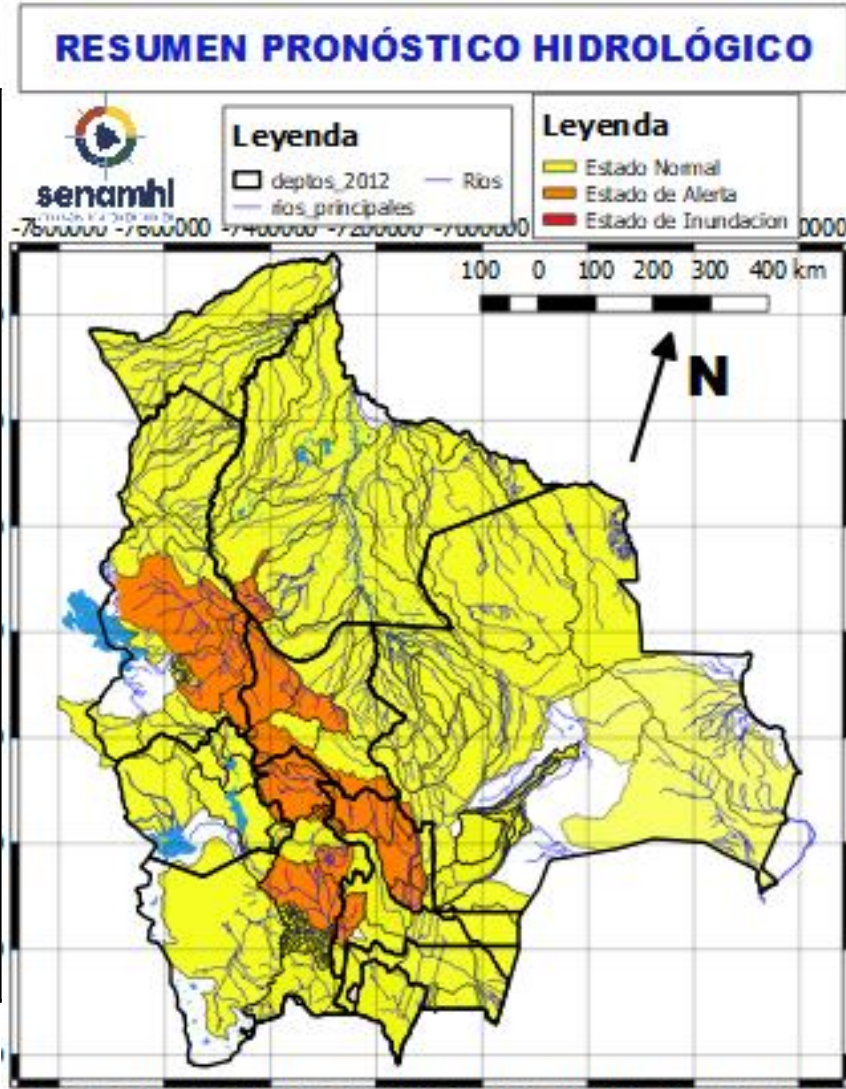

SANTA CRUZ

09 al 12, 13 al 15 y 15 al 17 OCTUBRE

RIO	MUNICIPIO
Itenez	Poblaciones cercanas
San Julián	San Ramón
	El Puente
	Ascención de Guarayos
	Y Comunidades cercanas
San Martín	San Martín
	Embalse Sapocó
	Y Comunidades cercanas
Sapocó	Ascencion de Guarayos
	Y Comunidades cercanas
Paraguá	San Ignacio de Velásco
	Embalse Guapomó
	Y Comunidades cercanas

Ascensos muy leves