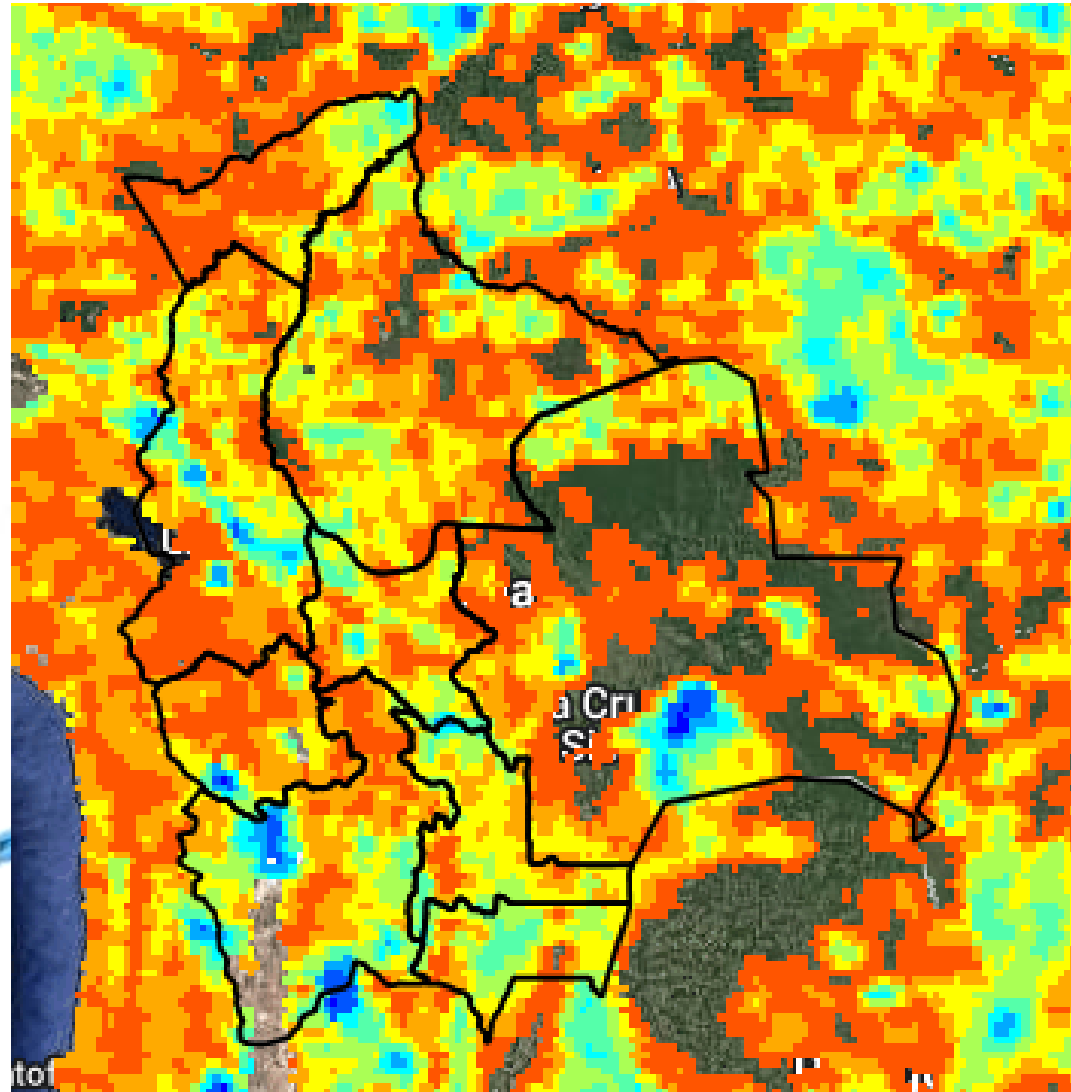

HUMEDAD ACTUAL EN EL SUELO

Descarga correspondiente al 07-10-2024

$x < 0.001$	0
$0.001 \leq x < 10.00.1$	0.1
$10.0 \leq x < 20.0$	0.2
$20.0 \leq x < 30.0$	0.3
$30.0 \leq x < 40.0$	0.4
$40.0 \leq x < 50.0$	0.5
$50.0 \leq x < 60.0$	0.6
$60.0 \leq x < 70.0$	0.7
$70.0 \leq x < 80.0$	0.8
$80.0 \leq x < 90.0$	0.9
$90.0 \leq x < 110.01$	1.0