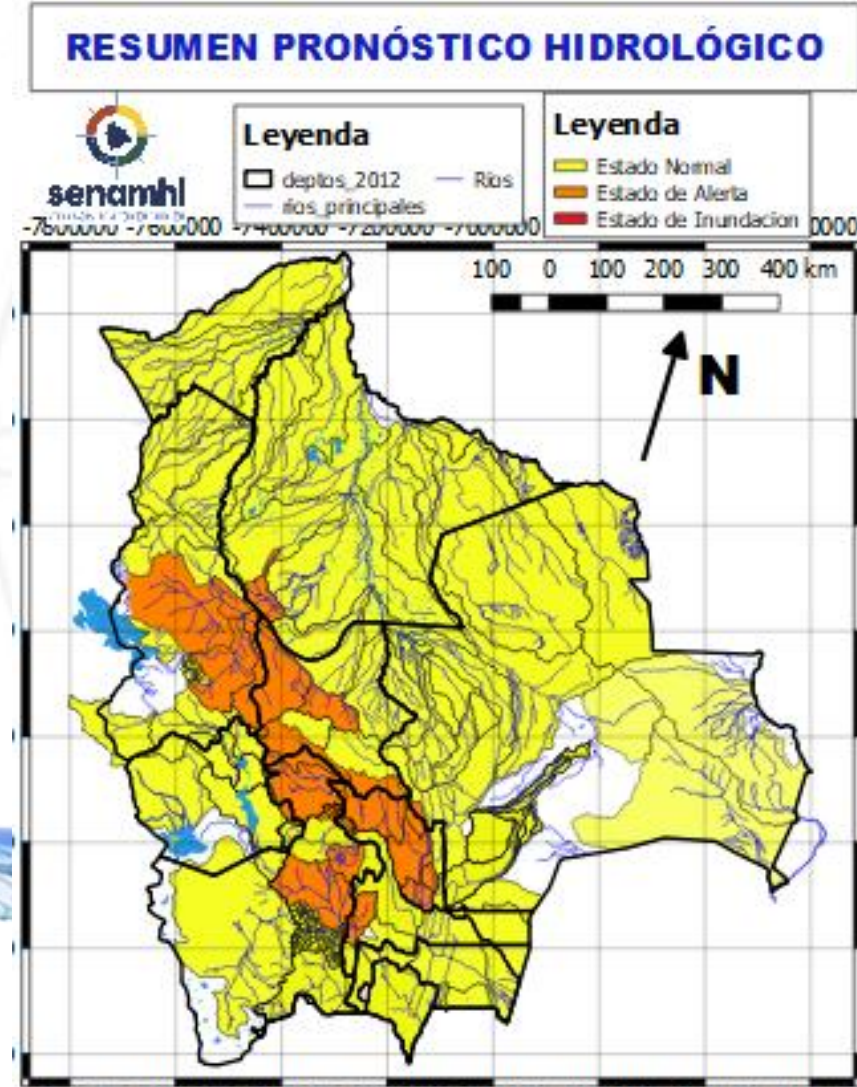

DEL 07 al 20 OCTUBRE DE 2024

Unidad de Análisis y Pronósticos Hidrológicos

Senamhi, Lunes 07 de octubre de 2024

Probables Ascensos : 08 al 11, 12 al 14, 15 al 17/10/2024

- Ascensos del **09 al 12, 13 al 15 y 15 al 17** octubre en: Santa Cruz, Cochabamba, La Paz, Pando, Beni, el desarrollo se encuentra en las que siguen.
- Ascensos del **08 al 10, 12 al 15, 15 al 17, 20 al 22** octubre en: Tarija, Chuquisaca, Potosí y La Paz Altiplano el desarrollo se encuentra en las que siguen.

NOTA:

- **Cualquier cambio se dará a conocer en el tiempo más prudente posible.**
- **La delimitación es a nivel de Sub-Cuencas**

08 al 10, 14 al 16 OCTUBRE	
TARIJA	
RIO	MUNICIPIO
Guadalquivir (y afluentes secundarios)	San Mateo
	Monte Sur
	Tucumilla
	Lazaredo
	Cachimayu
Sola	Obrajes, Temporal y zonas cercanas
	San andrés de Sola y poblados cercanos
08 al 10, 14 al 16 OCTUBRE	
TARIJA	
RIO	MUNICIPIO
Bermejo y afluentes secundarios	Aguas Blancas
	Bermejo
	Paional
	Entre Ríos
	Salinas
	Loma Alta
	Cañitas
	Emborozu
	La Mamora
	Padcaya
	Yacuiba
Salinas	y Comunidades cercanas
	Poblados cercanos