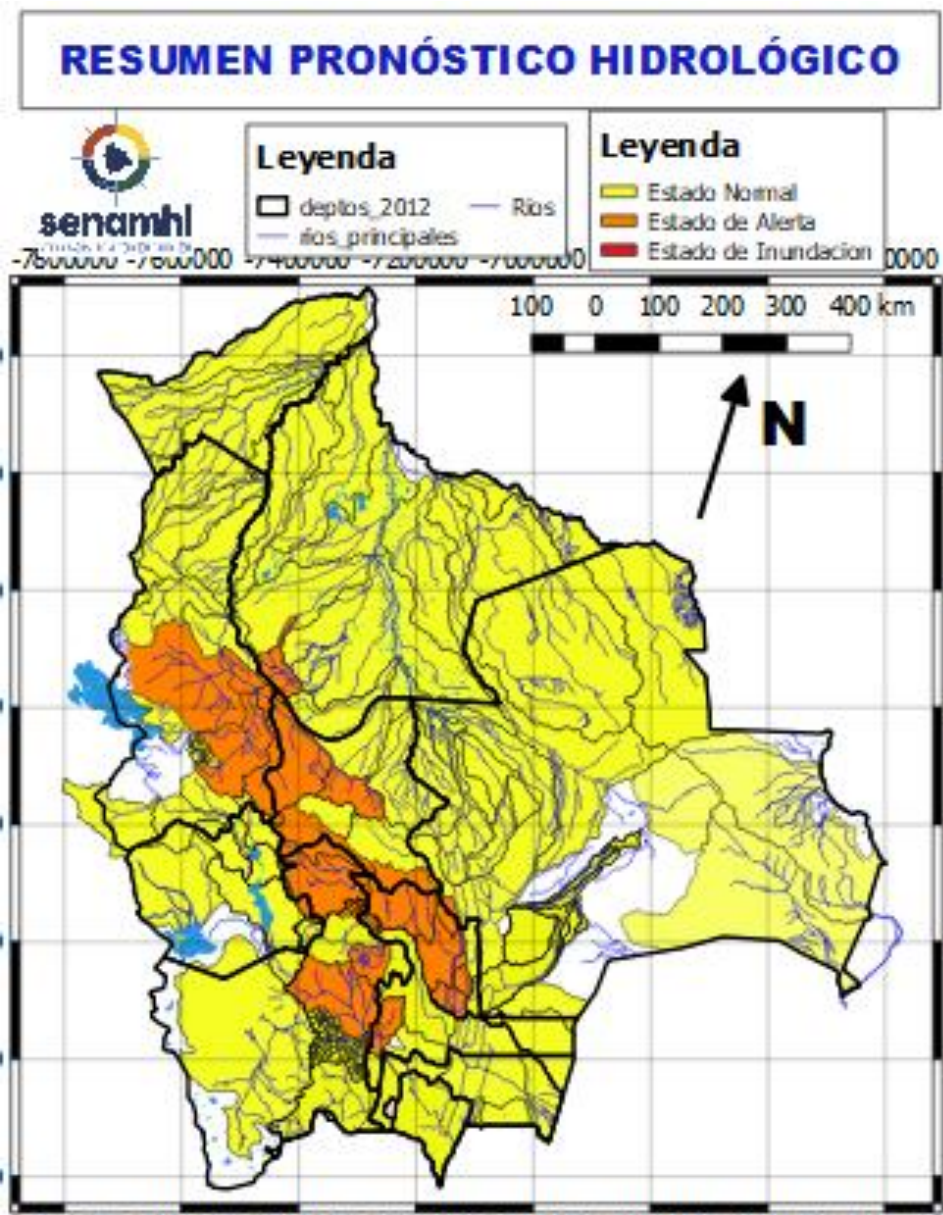

DEL 07 al 20 OCTUBRE DE 2024

Unidad de Análisis y Pronósticos Hidrológicos

Senamhi, Lunes 07 de octubre de 2024

Probables Ascensos : 08 al 11, 12 al 14, 15 al 17/10/2024

- Ascensos del **09 al 12, 13 al 15 y 15 al 17** octubre en: Santa Cruz, Cochabamba, La Paz, Pando, Beni, el desarrollo se encuentra en las que siguen.
- Ascensos del **08 al 10, 12 al 15, 15 al 17, 20 al 22** octubre en: Tarija, Chuquisaca, Potosí y La Paz Altiplano el desarrollo se encuentra en las que siguen.

NOTA:

- **Cualquier cambio se dará a conocer en el tiempo más prudente posible.**
- **La delimitación es a nivel de Sub-Cuencas**

08 al 10, 14 al 16 OCTUBRE	
TARIJA	
RIO	MUNICIPIO
Guadalquivir (y afluentes secundarios)	San Mateo
	Monte Sur
	Tucumilla
	Lazaredo
	Cachimayu
Sola	Obrajes, Temporal y zonas cercanas
	San andrés de Sola y poblados cercanos
08 al 10, 14 al 16 OCTUBRE	
TARIJA	
RIO	MUNICIPIO
Bermejo y afluentes secundarios	Aguas Blancas
	Bermejo
	Paional
	Entre Ríos
	Salinas
	Loma Alta
	Cañitas
	Emborozu
	La Mamora
	Padcaya
	Yacuiba
Salinas	y Comunidades cercanas
	Poblados cercanos