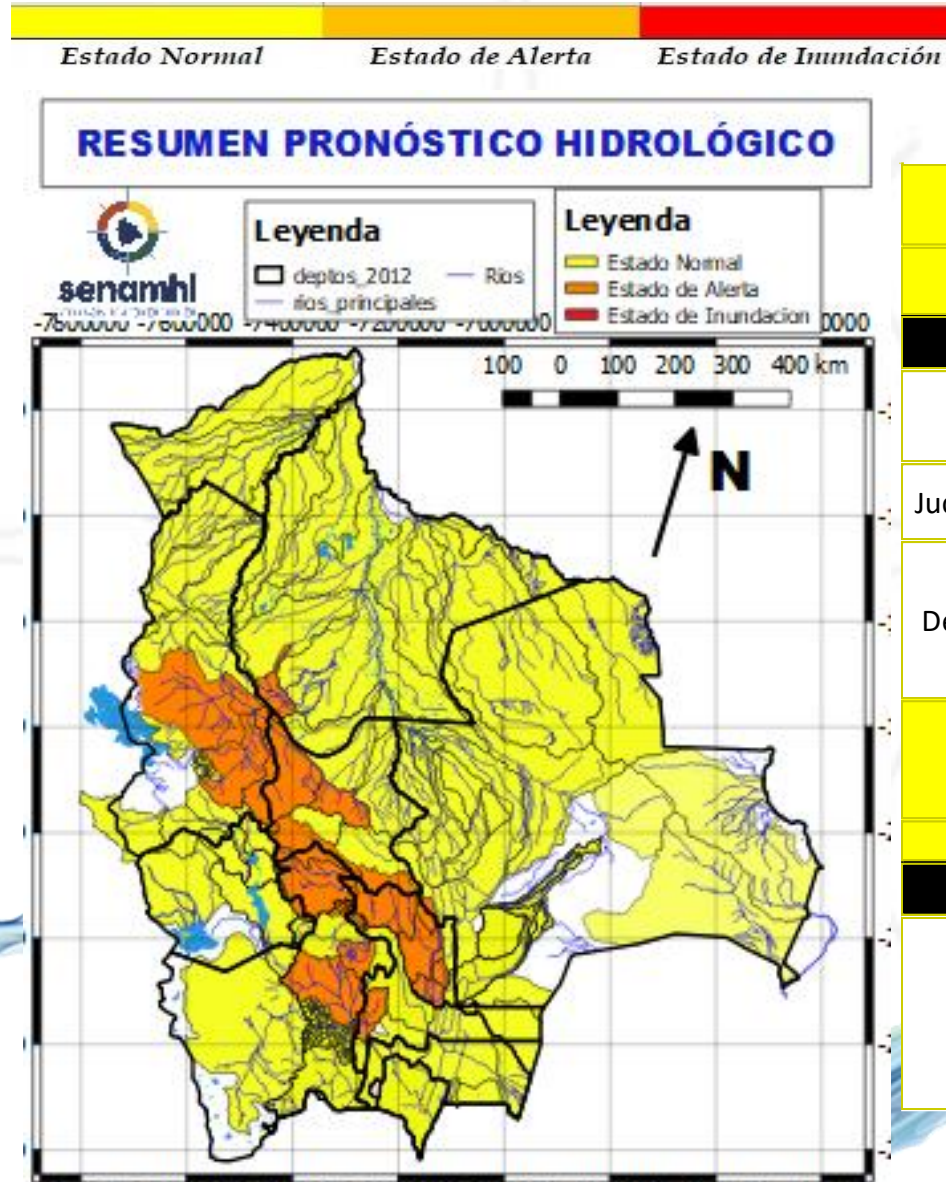

08 al 09, 13 al 15, 15 al 17, 18 al 19 OCTUBRE		Ascensos repentinos de cuidado
LA PAZ		
RIO	MUNICIPIO	
Suches	Escoma	
	Ulla Ulla	
	y comunidades cercanas	
08 al 09, 13 al 15, 15 al 17, 18 al 19 OCTUBRE		Ascensos
LA PAZ		
RIO	MUNICIPIO	
Lago Menor	Guaqui	
	San Andrés de Machaca	
	Santiago de Callapa	
	Calacoto y poblaciones cercanas	
Keka Jahuirá	Achacachi	
	Sorata y comunidades cercanas	
Catari	Viacha, Pucarani, Caquiaviri, Calacoto, Patacamaya, Sica Sica, Quime y comunidades	
	08 al 09, 13 al 15 OCTUBRE	
LA PAZ		Ascensos leves
RIO	MUNICIPIO	
Desaguadero	San Andrés de Machaca y comunidades cercanas	
	Jacha Jahuirá poblados cercanos	
Khala Jahuirá	poblados cercanos	
Mauri	poblados cercanos	
Kheto	Sica sica, y poblaciones cercanas	

11 al 13, 13 al 16 OCTUBRE		Ascensos leves
ORURO		
RIO	MUNICIPIO	
Aroma	Toledo y comunidades cercanas	
	Juchus Jahuirá	
Desaguadero	Puente Aroma y comunidades cercanas	
	Santiago de Callapa	
	Puente Carasila y comunidades cercanas	
11 al 13, 13 al 16 OCTUBRE		Ascensos leves
ORURO		
RIO	MUNICIPIO	
Lauca	Turco	
	Escara	
	Carangas	
	Centro Berlín	
	y comunidades cercanas