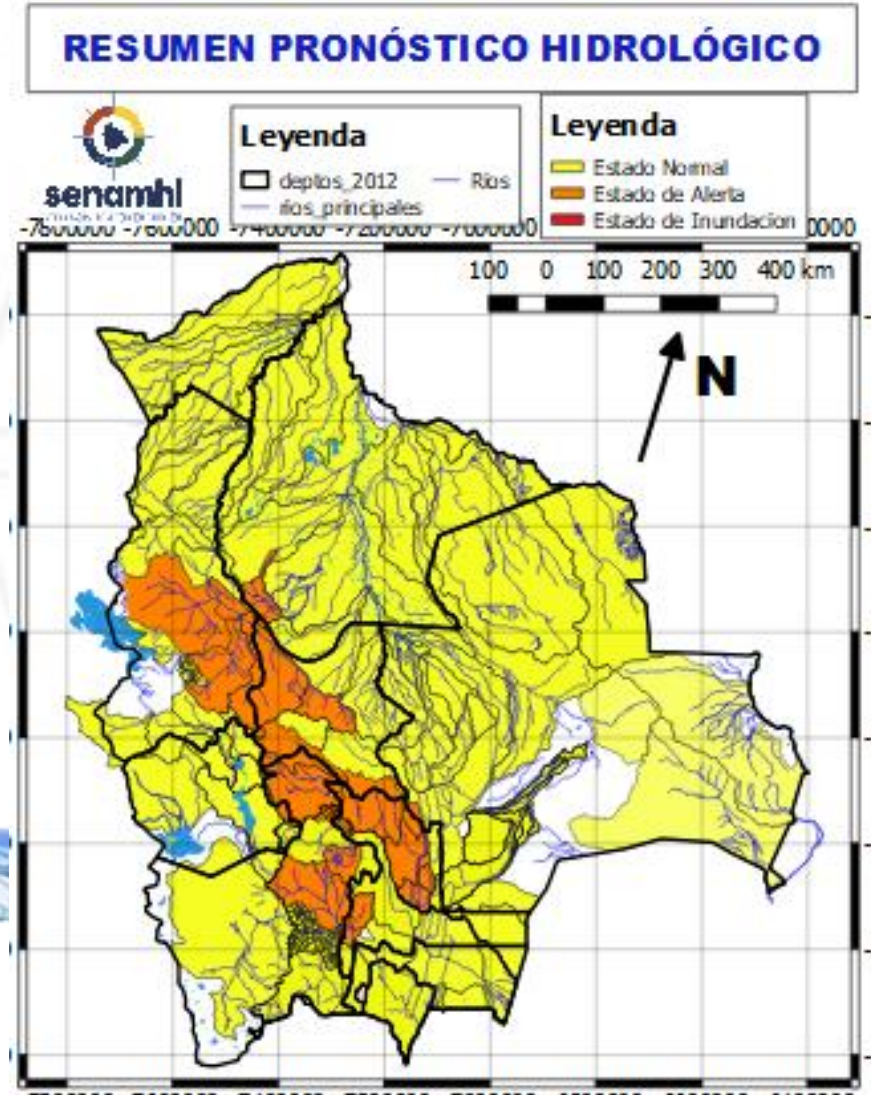

09 al 11, 13 al 15, 15 al 17 OCTUBRE		Obs.
BENI		
RIO	MUNICIPIO	Ascensos
Sécure	Comunidades cercanas	
Isiboro	Gundonovia	
	Y Comunidades cercanas	
Hondo	Carretera Yucumo-Rurrenabaque	
	Y Comunidades cercanas	
Maniqui	San Borja	
	Cosincho	
	Y Comunidades cercanas	
Tijamuchi	San Lorenzo de Moxos	
	Y Comunidades cercanas	
San Pablo	San Pablo	
	Y Comunidades cercanas