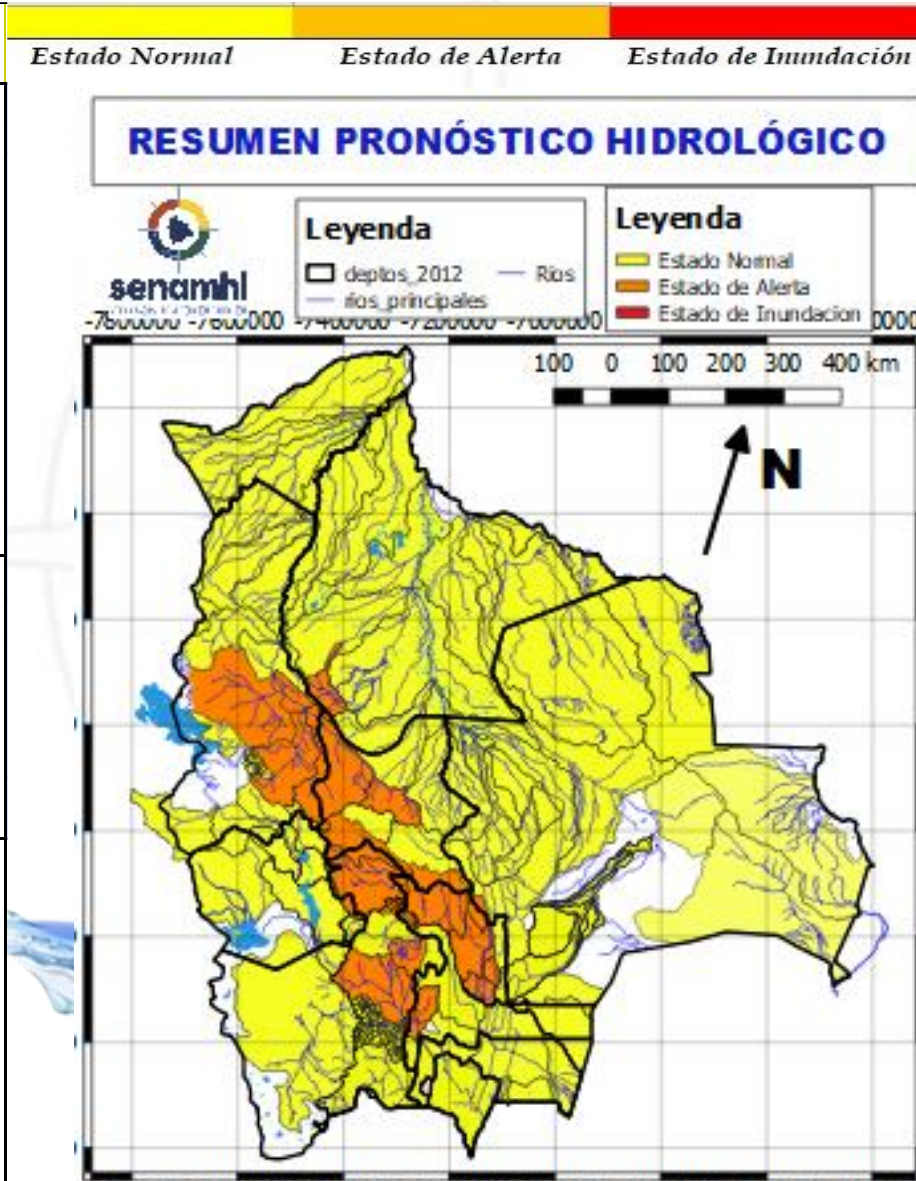

Probables Ascensos: 08 al 10, 12 al 15, 15 al 17, 20 al 22/10/2024

08 al 10, 13 al 15, 15 al 17 y 17 al 19 OCTUBRE		Obs.
CHUQUISACA		
RIO	MUNICIPIO	
Quirpirchaca	Sucre	Ascensos
	y poblados cercanos	
Chico	Chuqui Chuqui	
	Poblaciones cercanas	
Ravelo	Ravelo	
	y comunidades cercanas	
Potolo	Potolo	
	y comunidades cercanas	
Cachimayu	Chaunaca	
	y comunidades cercanas	
08 al 10, 13 al 15, 15 al 17 y 17 al 19 OCTUBRE		
CHUQUISACA		
RIO	MUNICIPIO	
Chinimayu	Palca Grande	Ascensos
	Cueva Pampa	
	Camargo	
	Comunidades cercanas	
Achuma	Villa Abecia	
	y poblados cercanos	
08 al 10, 12 al 15, 15 al 17 y 20 al 22 OCTUBRE		
CHUQUISACA		
RIO	MUNICIPIO	
Tomina	Tomina	Ascensos
	Comunidades cercanas	
Azero	El Villar	
	Comunidades cercanas	
Pescado	Villa Serrano	
	Comunidades cercanas	
Zudañez	Zudañez	
	y comunidades cercanas	

08 al 10, 12 al 15, 15 al 17 y 20 al 22 OCTUBRE		Ascensos	
CHUQUISACA			
RIO	MUNICIPIO		
Parapetí	Azurduy	Ascensos	
	San Pablo de Huacareta		
	Monteagudo		
	y comunidades cercanas		
Cuevo	Cuevo		
	y comunidades cercanas		
08 al 10, 12 al 15, 15 al 17 y 20 al 22 OCTUBRE			
Machareti	Machareti		Ascensos
	y comunidades cercanas		
Huacaya	Huacaya		
	y poblados cercanos		
Cuevo	Cuevo		
	y comunidades cercanas		
08 al 10, 12 al 15, 15 al 17 y 20 al 22 OCTUBRE			
CHUQUISACA			
RIO	MUNICIPIO		
Pilcomayo	Yamparaez	Ascensos	
	Talula		
	Viña Quemada		
	y comunidades cercanas