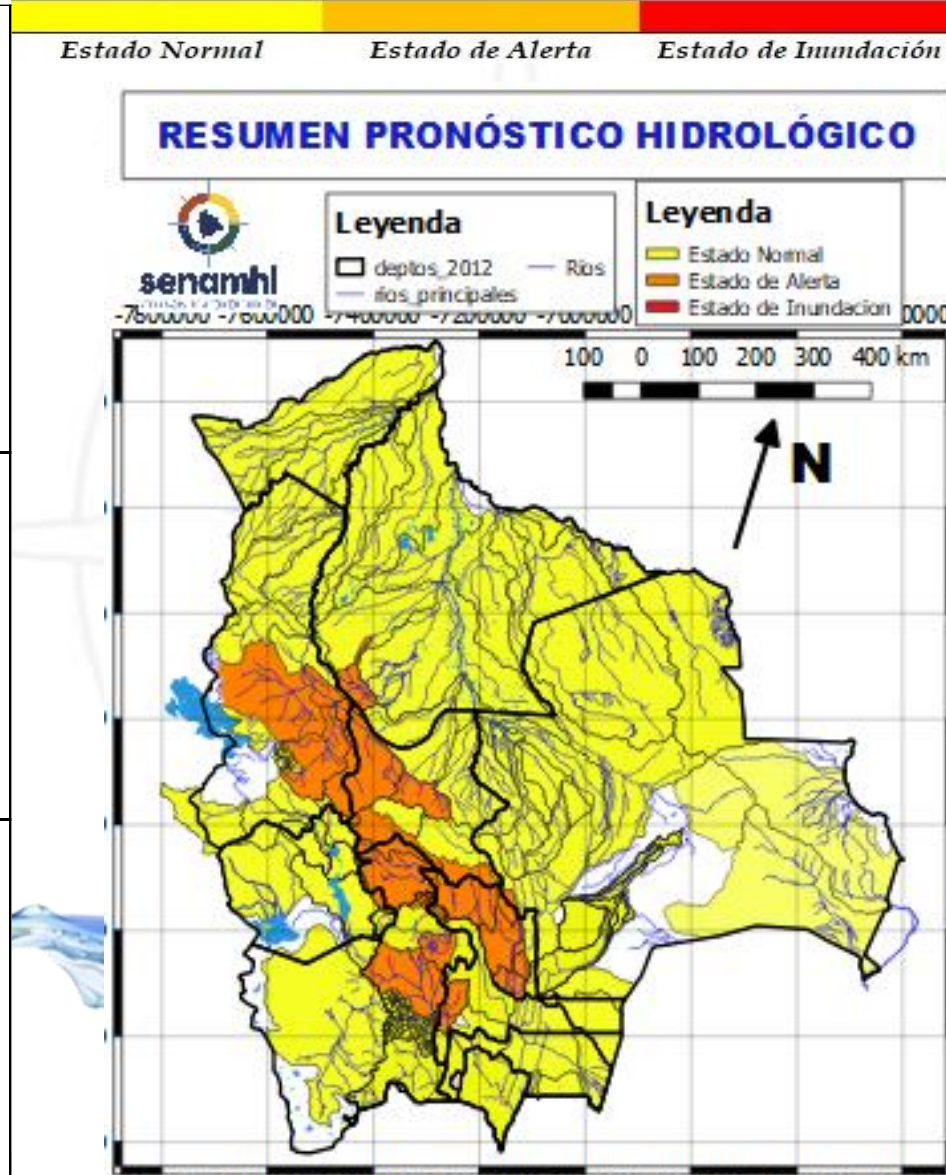

Probables Ascensos De Cuidado: 08 al 10, 14 al 16, 17 al 18/10/2024

08 al 10, 14 al 16, 17 al 18 OCTUBRE	
POTOSÍ	
RIO	MUNICIPIO
Río San Juan del Oro	Chuquiago
	Puente Asloca
	Quebradas aguas arriba y Comunidades cercanas
Limeta	Villa Concepción
	Collpa Uno
	y Comunidades cercanas
Vitichi	Vitichi
	y poblados cercanos
Caiza	Caiza
	y poblados cercanos
08 al 10, 14 al 16, 17 al 18 OCTUBRE	
POTOSÍ	
RIO	MUNICIPIO
Tumúsla	Tumúsla
	Ketacochi
	Toropalca
	Checochi
	Comunidades cercanas
Cotagaita	Atocha
	Cotagaita
Atocha	y comunidades cercanas
Atocha	Comunidades cercanas
08 al 10, 14 al 16, 17 al 18 OCTUBRE	
POTOSÍ	
RIO	MUNICIPIO
Tupiza	San Vicente
	Oploca
	Tupiza
	y distritos cercanos
Quebrada San Antonio	Distritos cercanos
Quebrada Remedios	Distritos cercanos

08 al 10,13 al 15, 15 al 17 y 17 al 19 OCTUBRE	
POTOSÍ	
RIO	MUNICIPIO
Chayanta	Yusfaya
	Chayanta
	y Comunidades cercanas
San Pedro	Paucachi
	San Pedro
	y Comunidades cercanas
Pacoma	Pocoata
	y Comunidades cercanas
08 al 10,13 al 15, 15 al 17 y 17 al 19 OCTUBRE	
POTOSÍ	
RIO	MUNICIPIO
Potolo	Potolo
	y Comunidades cercanas
Ravelo	Ravelo
	y poblaciones aguas arriba
Alto Pilcomayo	Tingupaya
	Tarapaya
	Yocalla
	y Comunidades cercanas
Mataca	Betanzos
	y poblados cercanos