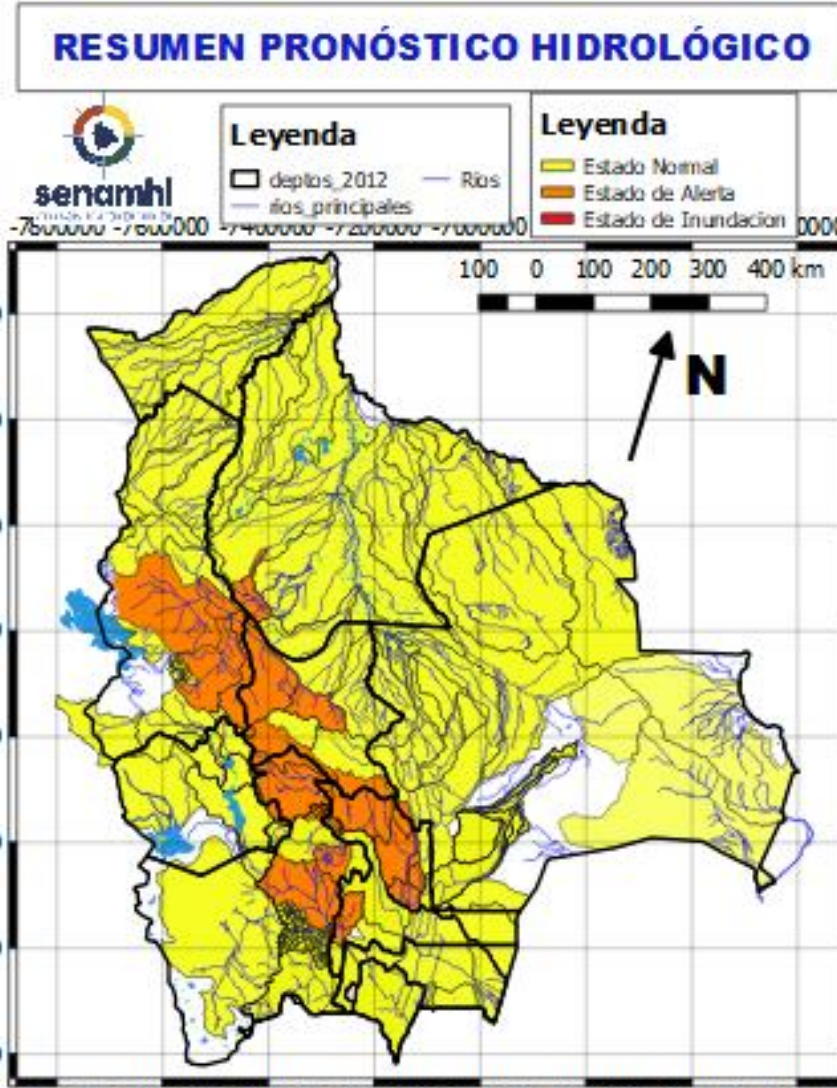

09 al 10, 11 al 13, 13 al 16 OCTUBRE		Ascensos muy leves	
PANDO			
RIO	MUNICIPIO	Ascensos muy leves	
Acre	Cobija		Ascensos muy leves
	Y comunidades cercanas		
11 al 13, 13 al 16 OCTUBRE			
Tahuamanu	Porvenir		
	Filadelfia		
	y poblaciones cercanas		
Madre de Dios	El Sena		
	y comunidades cercanas		
Manuripi	Y comunidades cercanas		
Orthon	Filadelfia		
	Comunidades cercanas