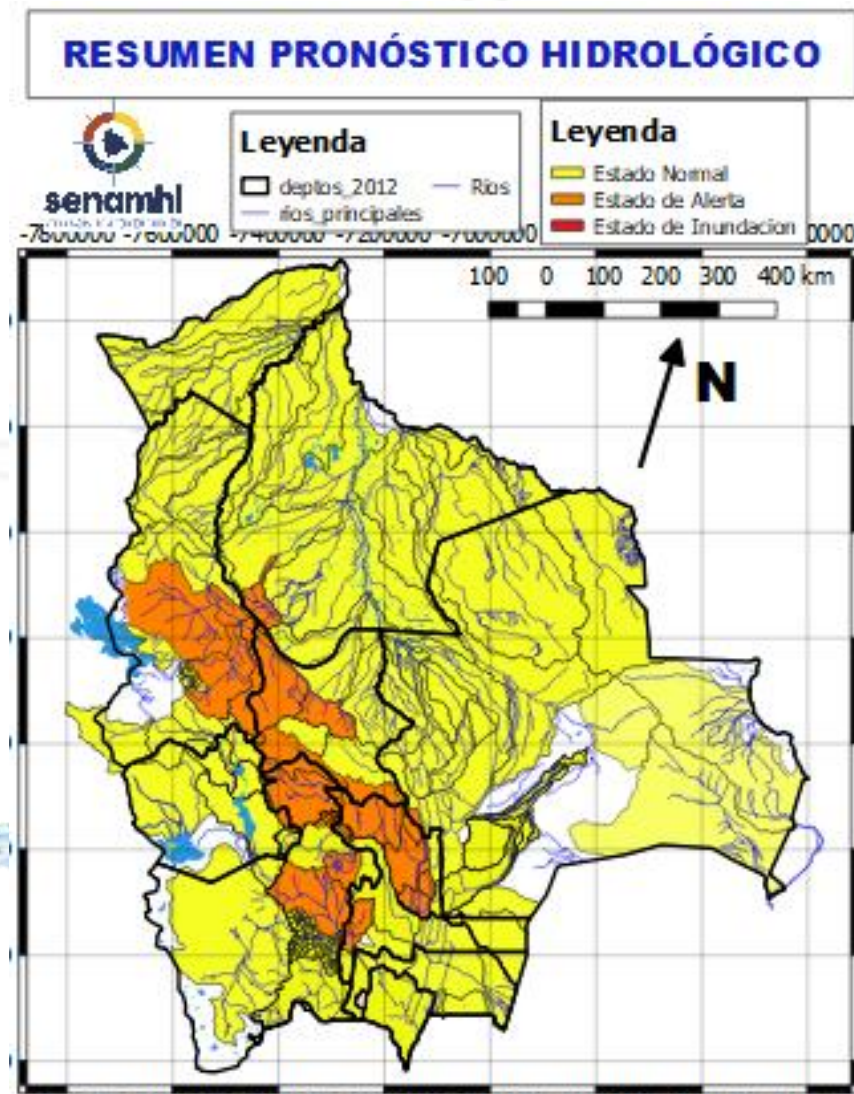

Probables Ascensos SIN desbordes: 08 al 11, 12 al 14 y 15 al 17/10/2024

08 al 10, 12 al 14 y 15 al 16 OCTUBRE	
LA PAZ	
RIO	MUNICIPIO
Irpavi	Irpavi
	Aruntaya
	y comunidades cercanas
Achumani	Achumani y zonas aledañas
Chokeyapu	Plan Autopista y zonas Cuenca baja
Orkhojahuira	Cuenca Alta y Baja
La Paz	La Paz Ciudad- Zona Sur
La Paz	Jupapina
	Ananta
	Umamanta
	Mecapaca
	Palca
	Palomar
	Huaricana
	Zona Zona
	Lurata
	Wichupampa
Cairoma	
	y poblaciones cercanas
Achocalla	Achocalla
Afluentes secundarios	Palomar
	Escuela San Miguel de El Palomar
	y poblaciones cercanas

Ascensos

Estado Normal   Estado de Alerta   Estado de Inundación

11 al 13, 13 al 16 OCTUBRE	
LA PAZ	
RIO	MUNICIPIO
Toromonas	Comunidades cercanas
Madre de Dios	Chivé
	Comunidades cercanas
Manuripi	Poblaciones cercanas
Enatahua	Poblaciones cercanas
11 al 13, 13 al 16 OCTUBRE	
LA PAZ	
RIO	MUNICIPIO
Tuichi	Pelechuco
	Parque Madidi
	Comunidades cercanas
Tequeje	Zona Alta
	Ixiamas
Hondo ó Erasama	Apolo
Cuñada	y comunidades cercanas
	Carretera Ixiamas-San
	y poblaciones cercanas

Ascensos

Ascensos