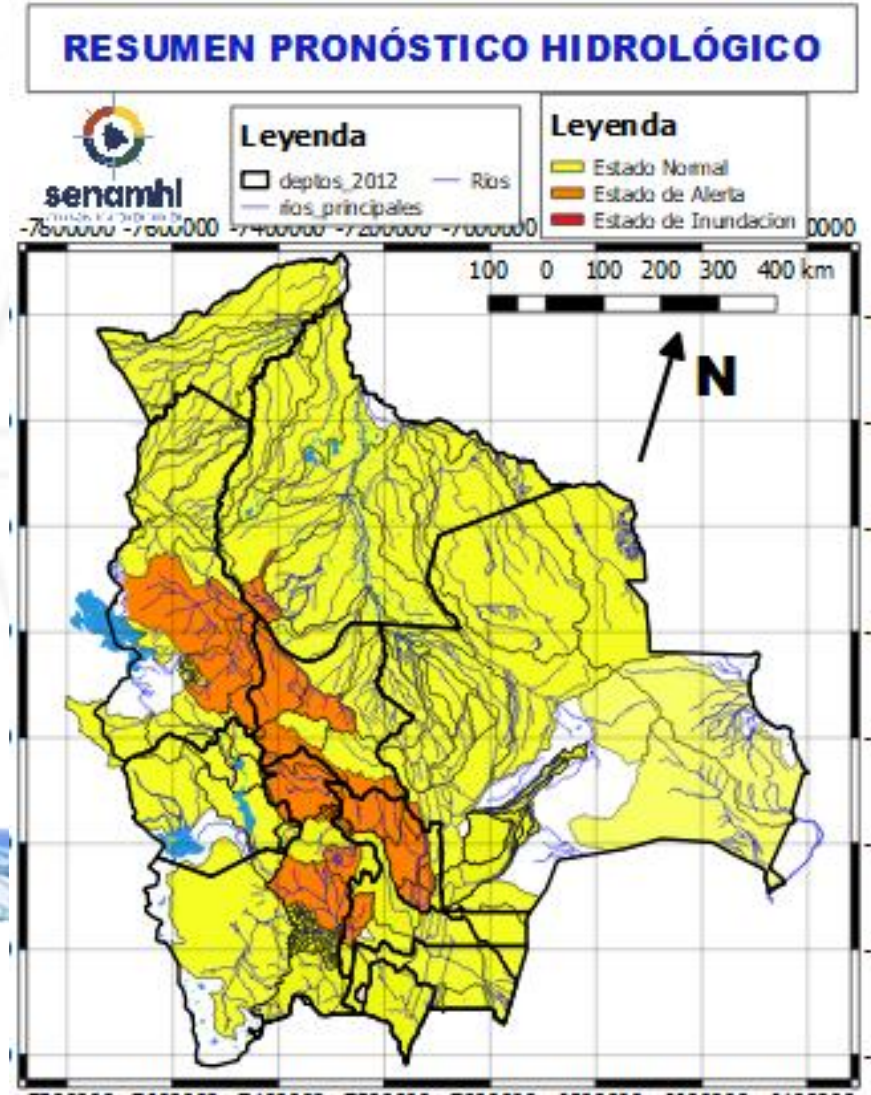

09 al 10, 14 al 16 OCTUBRE		
COCHABAMBA		
RIO	MUNICIPIO	Obs.
Rocha y afluentes secundarios	Sacaba	Ascensos
	Colcapirua	
	Tiquipaya	
	Vinto	
	Quillacollo Y poblados cercanos	
09 al 10, 14 al 16 OCTUBRE		
COCHABAMBA		
RIO	MUNICIPIO	Obs.
Caine	Sacabamba	Ascensos
	Vila Vila	
	San Vicente	
	Y poblaciones cercanas	
Tapacari	Capinota	Ascensos
	Y Comunidades cercanas	
Arque	Arque	Ascensos
	Bolivar	
	Capinota	
Chaky Mayu	Arbieto	Ascensos
	Y Comunidades cercanas