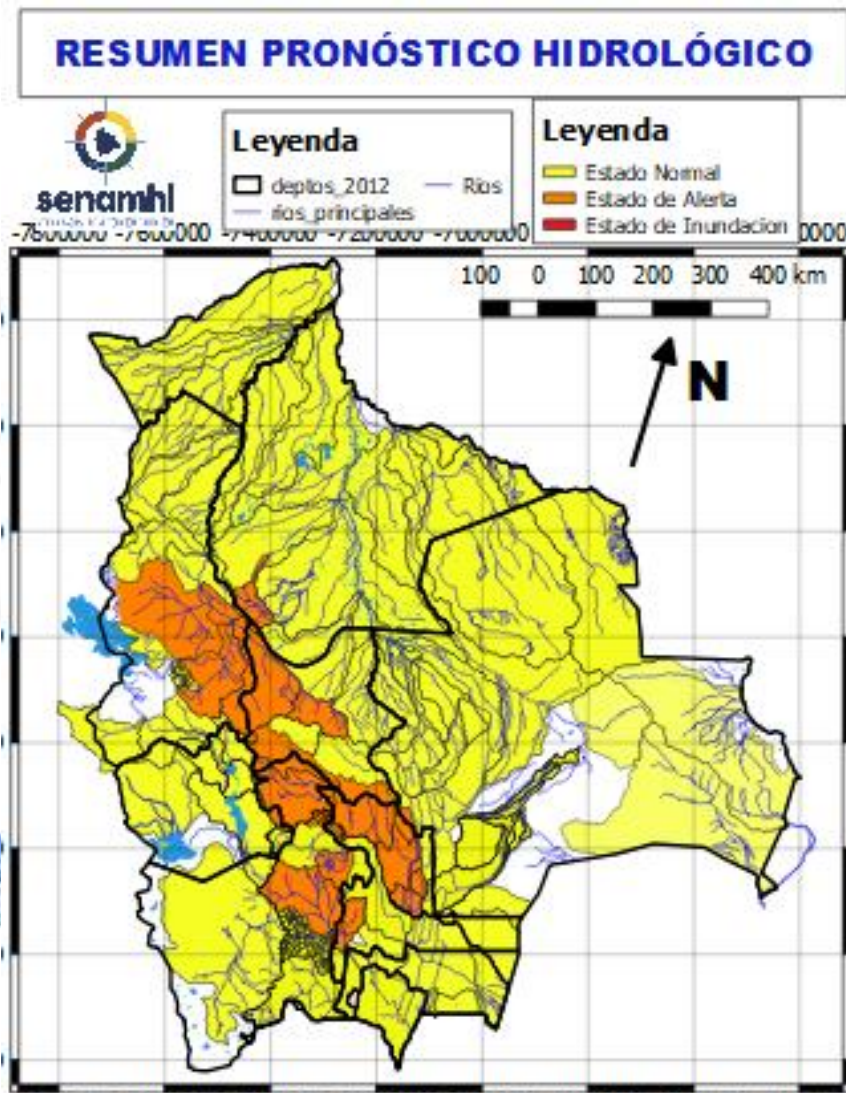

08 al 11, 13 al 15 y 16 al 18 OCTUBRE	
LA PAZ	
RIO	MUNICIPIO
Beni	San Buenaventura
	y poblaciones cercanas aguas arriba y abajo

Ascensos

08 al 11, 13 al 15 y 16 al 18 OCTUBRE		
LA PAZ		
RIO	MUNICIPIO	
Mapiri (y afluentes secundarios)	Apolo	
	Camata	
	Aten	
	Sorata	
	Chuma	
	Comabaya	
	Quiabaya	
	Guanay	
	Angosto Quercano	
	Santa Rosa de Mapiri	
	Mapiri	
	y poblaciones cercanas	
	Tipuani (y afluentes secundarios)	Tipuani
		Cangalli
Chima		
Bartolo		
	y comunidades cercanas	
Kaka	Mayaya	
	Teoponte	
	El Triunfo	
	y comunidades cercanas	

Ascensos repentinos